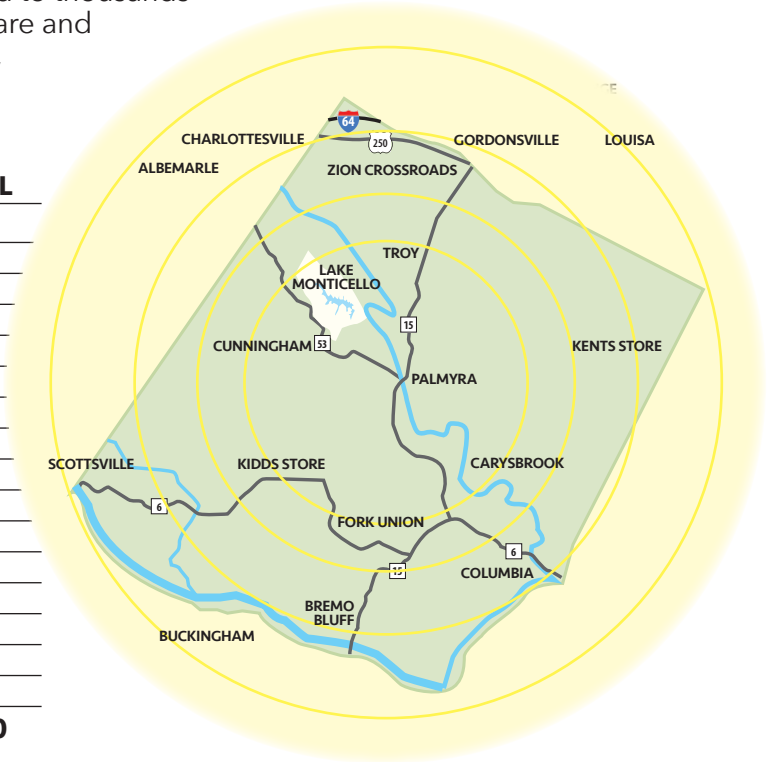

VERTICAL SPOT
 Pixel Dimensions
 160 X 550

SIDE POSITION
 Pixel Dimensions
 280 X 190

TOP BANNER
 Pixel Dimensions
 800 X 100

Fluvanna REVIEW

ZIP CODE DISTRIBUTION | LOCATIONS

Tel: 434.591.1000

email: sales@fluvannareview.com

ZIP CODE	TOWN AREA	COUNTY	HOME	BULK	TOTAL
22963	Palmyra	Fluvanna	3,650	1,240	4,890
22974	Troy	Fluvanna		215	215
23022	Bremo Bluff	Fluvanna		10	10
23038	Columbia	Fluvanna		35	35
23055	Fork Union	Fluvanna		325	325
23084	Kents Store	Fluvanna		55	55
24590	Scottsville	Fluvanna		125	125
22947	Keswick	Fluvanna		10	10
23093	Fernclyff	Louisa		40	40
22942	Zion Crossroads	Louisa		105	105
22911	Pantops	Albemarle		35	35
22901	Charlottesville	Albemarle		25	25
22902	Charlottesville	Albemarle		235	235
22903	Charlottesville	Albemarle		60	60
22906	Charlottesville	Albemarle		100	100
22908	Charlottesville	Albemarle		25	25
Total:			3,650	2,650	6,300